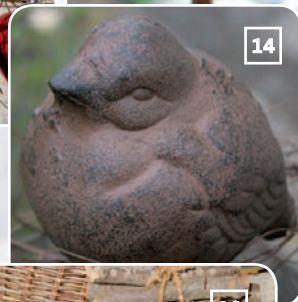

erhältlich). Material und Füllung Baumwolle.
Maschinenwaschbar 30°C. Gewicht 900g
Art.-Nr.: TX-140-GG-08037 ..... Fr.149.–

8 Kissenbezug *Florence* von Green Gate, passend zur Decke, Vorderseite beige mit Rosenmuster, Wendeseite beige mit weissen Punkten.

Masse 40×40 cm. Material Baumwolle. Maschinenwaschbar 30°.

Art.-Nr.: TX-40-GG-08039 ..... Fr. 42.–

9 Zeitlose Holzlaterne *Lina* im Vintage-Look. Passt immer und überall und lässt sich je nach Jahreszeit individuell dekorieren. Ohne Inhalt.

Farbe Dunkelgrau mit Vintage-Anstrich weiss.
36×14×18 cm (H×B×T); Material: Holz & Glas.
Art.-Nr.: LL-036-GF-08003 ..... Fr. 36.–

10 Elfe *Dana* sitzend aus Gusseisen mit Vögeli. Passt in jede verträumte Ecke...

Farbe: Rost/Dunkelbraun. Höhe 10 cm
Art.-Nr.: EF-10-GF-08028 ..... Fr. 16.–

11 Stolzer Hirsch *Rico* aus Gusseisen. Wunderschön auf Fensterbank, Gartentisch oder aktuell als Weihnachtsdekoration auf der Festtafel!

Farbe: Weiss, Rost schimmert durch;
16×22,5 cm (H×L).
Art.-Nr.: ER-16-PO-08023 ..... Fr. 34.–

12 Zierstab *Hubert* mit Hirsch aus Gusseisen. Begehrtes Sujet. Weidmannsheil!

Farbe: Rost/Dunkelbraun. Höhe: 120 cm;
Hirsch: 16×9×14 cm (H×B×T)
Art.-Nr.: RZ-120-GF-08021 ..... Fr. 36.–

13 Zierstab *verschmitzter Frosch* aus Gusseisen. Märchenhaft süsser Froschkönig! Zum Küssen ...

Farbe: Rost/Dunkelbraun. Höhe 116 cm,
Froschkönig 11 cm hoch, 10 cm breit
Art.-Nr.: RZ-116-GF-08019 ..... Fr. 32.–

14 Zierstab *Hansli* passt in jedes Gärtli! Sieht auch ohne Stab auf der Fensterbank ganz putzig aus!

Farbe: Rost/Dunkelbraun. Höhe 118 cm,
Vogel 10 cm hoch, 8,5 cm breit
Art.-Nr.: RZ-118-GF-08018 ..... Fr. 29.–

11

12

13

15

14

16