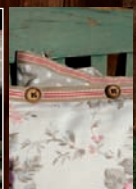

Green Gate
KOPENHAGEN